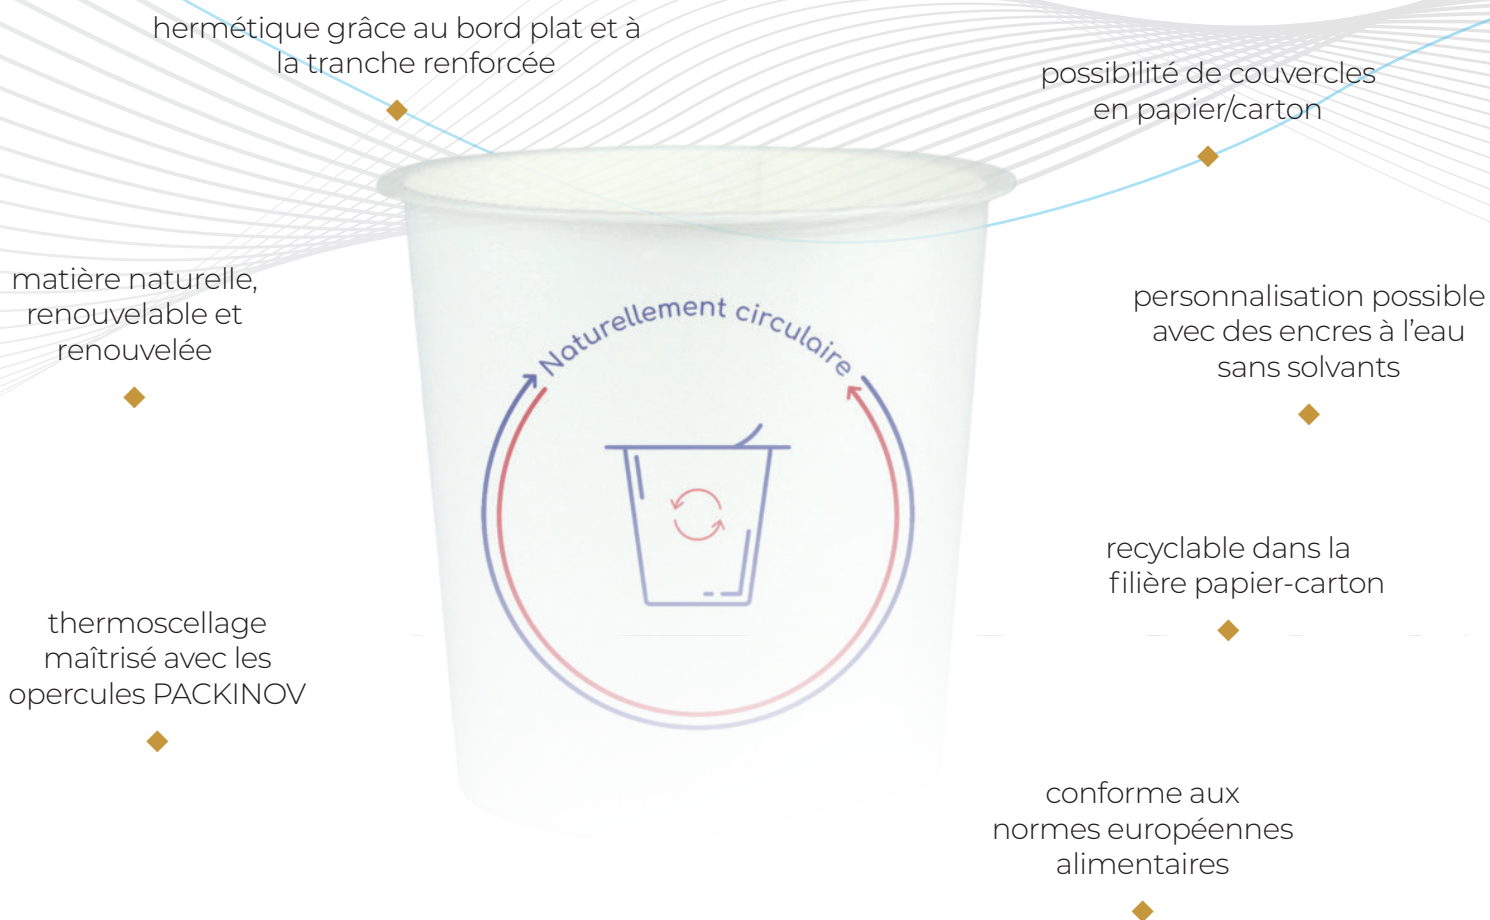

GAMME POTS CARTON

Composés à **plus de 80% de fibre papier/carton**, c'est à dire bien au-delà du seuil minimum requis de 50%, ces pots carton sont **renouvelables et recyclables**. Ils relèvent de la filière papier-carton.

Personnalisables et disponibles dans de nombreux volumes et diamètre, ces pots carton vous offrent une alternative de qualité au pot en plastique. Les pots cartons se distinguent des gobelets cartons par leur **bord plat** spécialement conçu pour le scellage par opercule, assurant l'étanchéité du contenant.

Après recyclage la matière fibreuse/pulpeuse est réutilisée pour **fabriquer des emballages en papier recyclé** (boîte d'œufs, cartons ondulés...) et la faible fraction de la couche barrière en PE (plastique) qui **assure l'étanchéité et la protection de vos produits**, est séparée des fibres et revalorisée énergétiquement.

- Pot en carton local, **renouvelable et recyclable**
- Éco-conçu, certifié **PEFC** issu de forêts gérées durablement
- **Operculable**, compatible avec une large gamme d'opercules et matières
- Respecte les **normes de contact alimentaire** les plus strictes

Optez pour des contenants éco-responsables